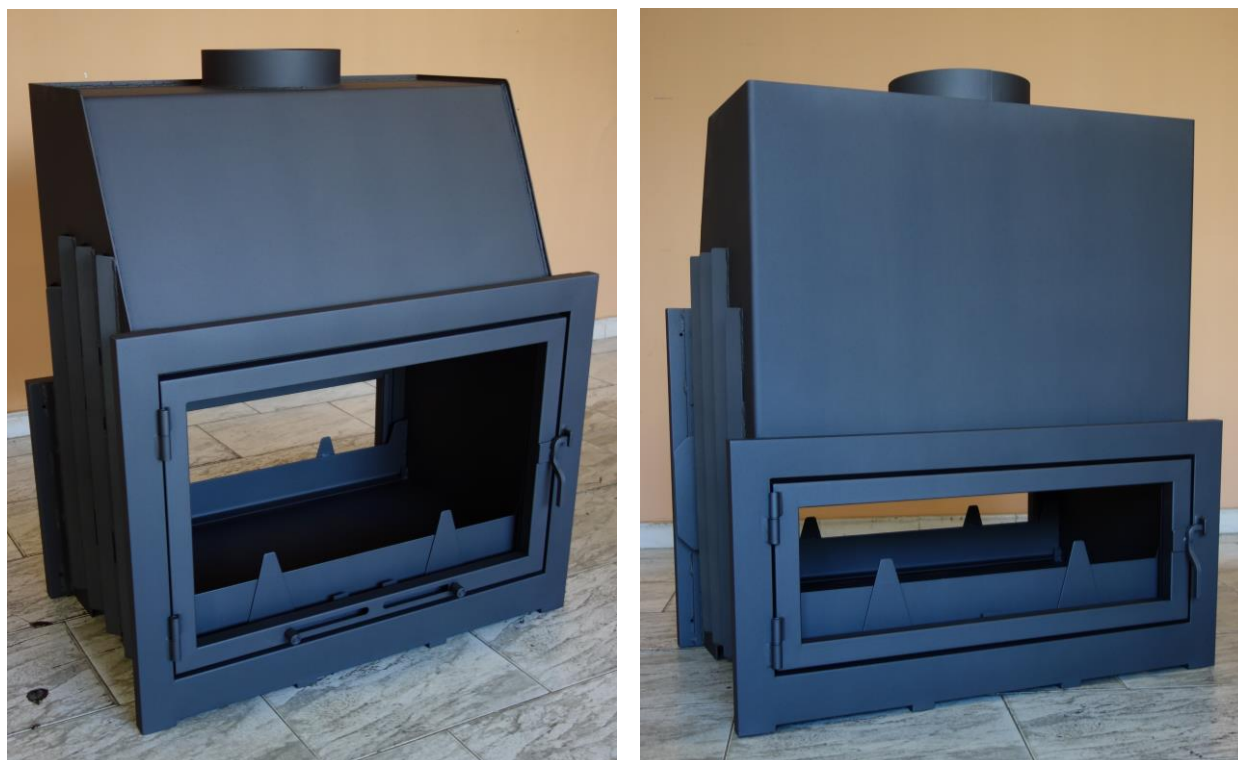

CHIMENEAS SIERRA

Polig. Juncaril – C/ Almuñecar – Parc. R – 50 – Albolote – Granada – Telf. : 958 465967
www.chimeneassierra.es E-mail: chimeneassierra@chimeneassierra.es

CHIMENEA-BARBACOA DE EXTERIOR METÁLICA MODELO 2B (para obra)

Para colocar entre dos ambientes.

Para una recogida de ceniza cómoda se fabrica con suelo plano, sin rejilla y sin cenicero.

Con pantalla para contención de cenizas y troncos; desmontable para su limpieza.

Equipada con puertas de una hoja con cristal vitrocerámico.

Regulación de combustión en puerta frontal.

Se fabrica en medidas de 60, 70, 80, 90 y 100 de ancho interior.

ACCESORIOS OPCIONALES:

Puerta de 2 hojas y accesorios como parrilla, plancha, asador, paellero, rustidor de encaje frontal y espetero de encaje frontal.

Fotos de ejemplos de accesorios en la última página del catálogo.

NOTA: La fábrica se reserva el derecho de modificar los artículos sin previo aviso.